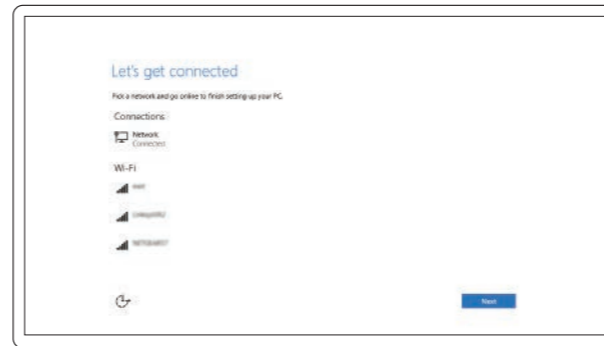

Dell Precision Mobile Workstation

7000 Series

Quick Start Guide

Snelstartgids

Skrócona instrukcja uruchomienia

Ghid de pornire rapidă

Príročník za hitri zagon

1 Connect the power adapter and press the power button

Sluit de netadapter aan en druk op de aan-uitknop

Podłącz zasilacz i naciśnij przycisk zasilania

Conectați adaptorul de alimentare și apăsați pe butonul de alimentare

Priključite napajalnik in pritisnite gumb za vklop/izklop

2 Finish Windows 10 setup

Voltooi de installatie van Windows 10

Skonfiguruj system Windows 10

Finalizați configurarea Windows 10

Dokončajte namestitev sistema Windows 10

Enable Dell updates

Schakel Dell-updates in | Włącz aktualizacje firmy Dell

Activați actualizările Dell | Omogočite posodobitve Dell

Connect to your network

Maak verbinding met uw netwerk | Nawiąż połączenie z siecią

Conectați-vă la rețea | Povežite računalnik z omrežjem

NOTE: If you are connecting to a secured wireless network, enter the password for the wireless network access when prompted.

N.B.: Als u verbinding maakt met een beveiligd draadloos netwerk, voer dan het wachtwoord in voor toegang tot het draadloze netwerk wanneer u hierom wordt gevraagd.

UWAGA: Jeśli nawiązujesz połączenie z zabezpieczoną siecią bezprzewodową, wprowadź hasło dostępu do sieci po wyświetleniu monitu.

NOTĂ: Dacă vă conectați la o rețea wireless securizată, introduceți parola pentru a accesa rețeaua wireless, atunci când vi se solicită.

OPOMBA: Če se povezujete v zaščiteno brezžično omrežje, ob pozivu vnesite geslo za dostop do brezžičnega omrežja.

Sign in to your Microsoft account or create a local account

Meld u aan bij uw Microsoft-account of maak een lokale account aan

Zaloguj się do konta Microsoft albo utwórz konto lokalne