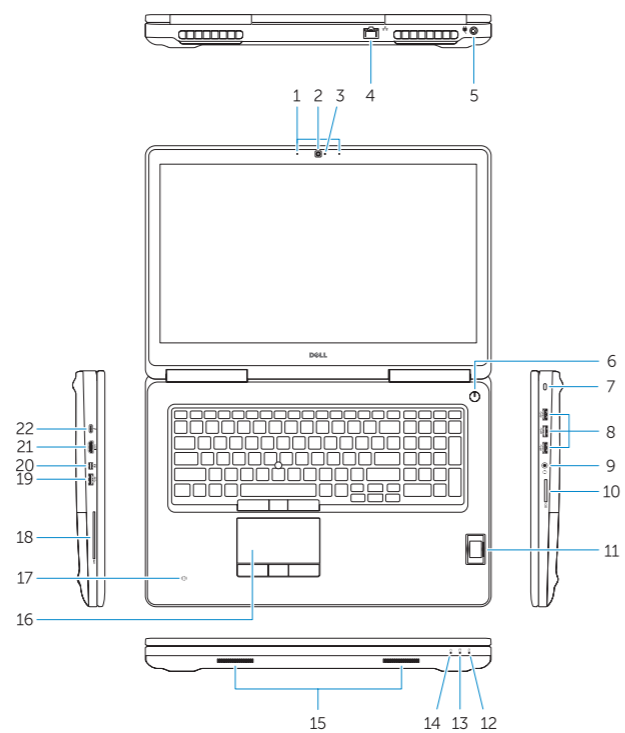

[Dell.com/contactdell](#)

[Dell.com/regulatory_compliance](#)

P29E

P29E001

Dell Precision -7710

Features

Kenmerken | Funkcje | Caratteristiche | Funkcije

1. Microphone
2. Camera (optional)
3. Camera-status light (optional)
4. Network connector
5. Power connector
6. Power button
7. Security-cable slot
8. USB 3.0 connector
9. Headset connector
10. Memory card reader
11. Fingerprint reader (optional)
12. Battery-status light
13. Hard-drive activity light
14. Power-status light
15. Speakers
16. Touchpad
17. Contactless smartcard reader (optional)
18. Smartcard reader (optional)
19. USB 3.0 connector
20. Mini DisplayPort connector
21. HDMI connector
22. USB-C connector (optional)
23. Docking connector
24. Service-tag label
25. Door and battery release latch

1. Microfoon
2. Camera (optioneel)
3. Statuslampje voor camera (optioneel)
4. Netwerkaansluiting
5. Voedingskabelconnector
6. Aan-uitknop
7. Sleuf voor beveiligingskabel
8. USB 3.0-aansluiting
9. Headsetconnector
10. Geheugenkaartlezer
11. Vingerafdruklezer (optioneel)
12. Statuslampje batterij
13. Activiteitenlampje vaste schijf
14. Stroomstatuslampje
15. Luidsprekers
16. Touchpad
17. Contactloze smartcardlezer (optioneel)
18. Vingerafdruklezer (optioneel)
19. USB 3.0-aansluiting
20. Mini-DisplayPort-aansluiting
21. HDMI-connector
22. USB-C-connector (optioneel)
23. Koppelingsconnector
24. Servicetaglabel
25. Klep- en batterijvergrendeling