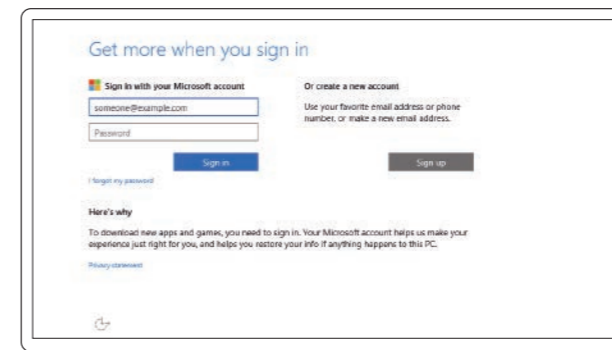

Sign in to your Microsoft account or create a local account

Meld u aan bij uw Microsoft-account of maak een lokale account aan

Zaloguj się do konta Microsoft albo utwórz konto lokalne

Conectați-vă la contul Microsoft sau creați un cont local

Vpišite se v račun Microsoft ali ustvarite lokalni račun