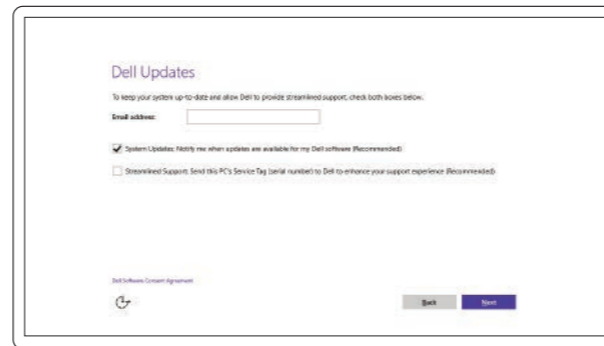

2 Finish Windows 10 setup

Voltooi de installatie van Windows 10

Skonfiguruj system Windows 10

Finalizați configurarea Windows 10

Dokončajte namestitev sistema Windows 10

Enable Dell updates

Schakel Dell-updates in | Włącz aktualizacje firmy Dell

Activați actualizările Dell | Omogočite posodobitve Dell

Connect to your network

Maak verbinding met uw netwerk | Nawiąż połączenie z siecią

Conectați-vă la rețea | Povežite računalnik z omrežjem

NOTE: If you are connecting to a secured wireless network, enter the password for the wireless network access when prompted.